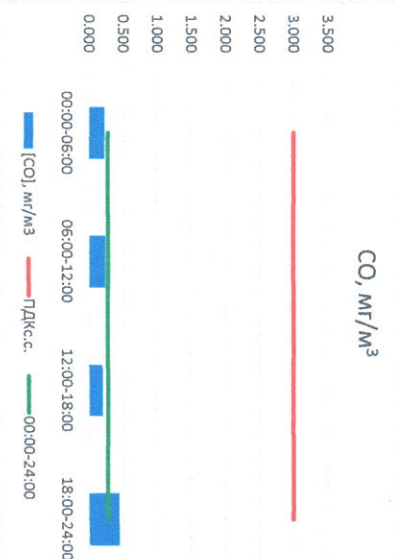

Отчёт о состоянии атмосферного воздуха за 23.08.2022

| Направление ветра | [NO ₂], мкг/м ³ | [NO ₂], мкг/м ³ | [CO], мг/м ³ | [SO ₂], мкг/м ³ | [Пыль], мкг/м ³ | |
|---------------------|--|--|-------------------------|--|----------------------------|--------|
| 00:00-06:00 | ВЮВ 109 | 0.000 | 8.925 | 0.231 | 2.078 | 12.639 |
| 06:00-12:00 | ВЮВ 114 | 0.005 | 12.810 | 0.242 | 2.643 | 40.971 |
| 12:00-18:00 | ЮВ 142 | 0.222 | 7.388 | 0.203 | 4.460 | 13.171 |
| 18:00-24:00 | ВЮВ 123 | 24.891 | 28.896 | 0.448 | 4.023 | 9.625 |
| 00:00-24:00 | ВЮВ 122 | 6.279 | 14.505 | 0.281 | 3.301 | 19.102 |
| ПДК _{с.с.} | - | 60.0 | 40.0 | 3.0 | 50.0 | 150.0 |