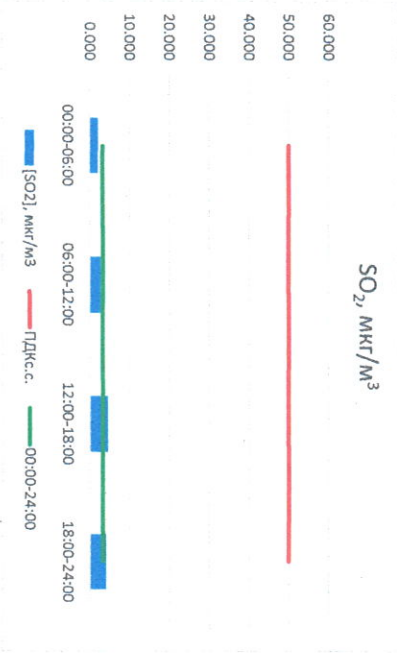

Отчёт о состоянии атмосферного воздуха за 23.08.2022

| Направление ветра | [NO ₂], мкг/м ³ | [NO ₂], мкг/м ³ | [CO], мг/м ³ | [SO ₂], мкг/м ³ | [Пыль], мкг/м ³ | |
|---------------------|--|--|-------------------------|--|----------------------------|--------|
| 00:00-06:00 | ВЮВ 109 | 0.000 | 8.925 | 0.231 | 2.078 | 12.639 |
| 06:00-12:00 | ВЮВ 114 | 0.005 | 12.810 | 0.242 | 2.643 | 40.971 |
| 12:00-18:00 | ЮВ 142 | 0.222 | 7.388 | 0.203 | 4.460 | 13.171 |
| 18:00-24:00 | ВЮВ 123 | 24.891 | 28.896 | 0.448 | 4.023 | 9.625 |
| 00:00-24:00 | ВЮВ 122 | 6.279 | 14.505 | 0.281 | 3.301 | 19.102 |
| ПДК _{с.с.} | - | 60.0 | 40.0 | 3.0 | 50.0 | 150.0 |