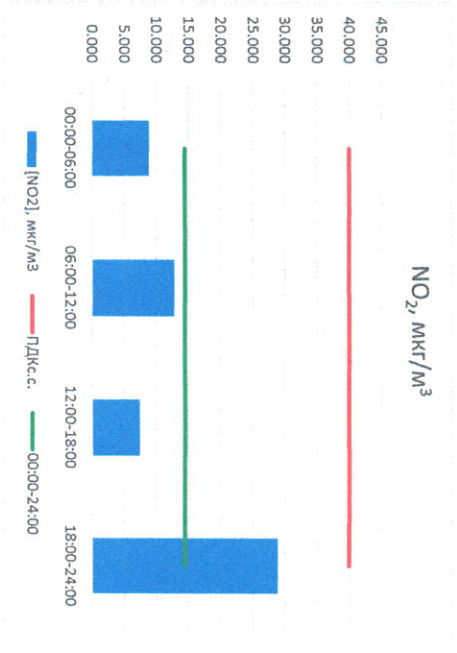

Отчёт о состоянии атмосферного воздуха за 23.08.2022

| Направление ветра | [NO ₂], мкг/м ³ | [NO ₂], мкг/м ³ | [CO], мг/м ³ | [SO ₂], мкг/м ³ | [Пыль], мкг/м ³ | |
|---------------------|--|--|-------------------------|--|----------------------------|--------|
| 00:00-06:00 | ВЮВ 109 | 0.000 | 8.925 | 0.231 | 2.078 | 12.639 |
| 06:00-12:00 | ВЮВ 114 | 0.005 | 12.810 | 0.242 | 2.643 | 40.971 |
| 12:00-18:00 | ЮВ 142 | 0.222 | 7.388 | 0.203 | 4.460 | 13.171 |
| 18:00-24:00 | ВЮВ 123 | 24.891 | 28.896 | 0.448 | 4.023 | 9.625 |
| 00:00-24:00 | ВЮВ 122 | 6.279 | 14.505 | 0.281 | 3.301 | 19.102 |
| ПДК _{с.с.} | - | 60.0 | 40.0 | 3.0 | 50.0 | 150.0 |