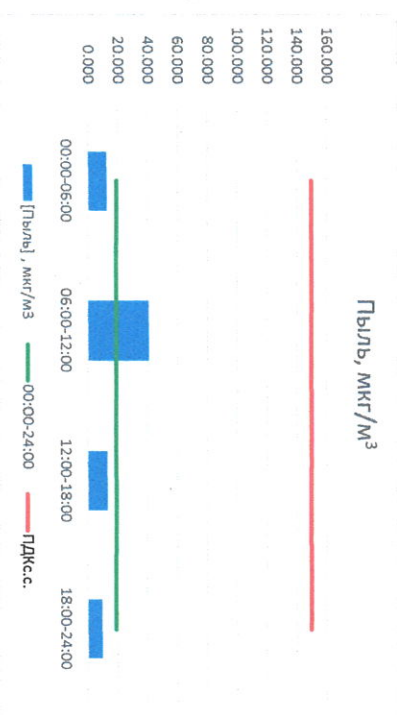

Отчёт о состоянии атмосферного воздуха за 23.08.2022

| Направление ветра | [NO ₂], мкг/м ³ | [NO ₂], мкг/м ³ | [CO], мг/м ³ | [SO ₂], мкг/м ³ | [Пыль], мкг/м ³ | |
|---------------------|--|--|-------------------------|--|----------------------------|--------|
| 00:00-06:00 | ВЮВ 109 | 0.000 | 8.925 | 0.231 | 2.078 | 12.639 |
| 06:00-12:00 | ВЮВ 114 | 0.005 | 12.810 | 0.242 | 2.643 | 40.971 |
| 12:00-18:00 | ЮВ 142 | 0.222 | 7.388 | 0.203 | 4.460 | 13.171 |
| 18:00-24:00 | ВЮВ 123 | 24.891 | 28.896 | 0.448 | 4.023 | 9.625 |
| 00:00-24:00 | ВЮВ 122 | 6.279 | 14.505 | 0.281 | 3.301 | 19.102 |
| ПДК _{с.с.} | - | 60.0 | 40.0 | 3.0 | 50.0 | 150.0 |